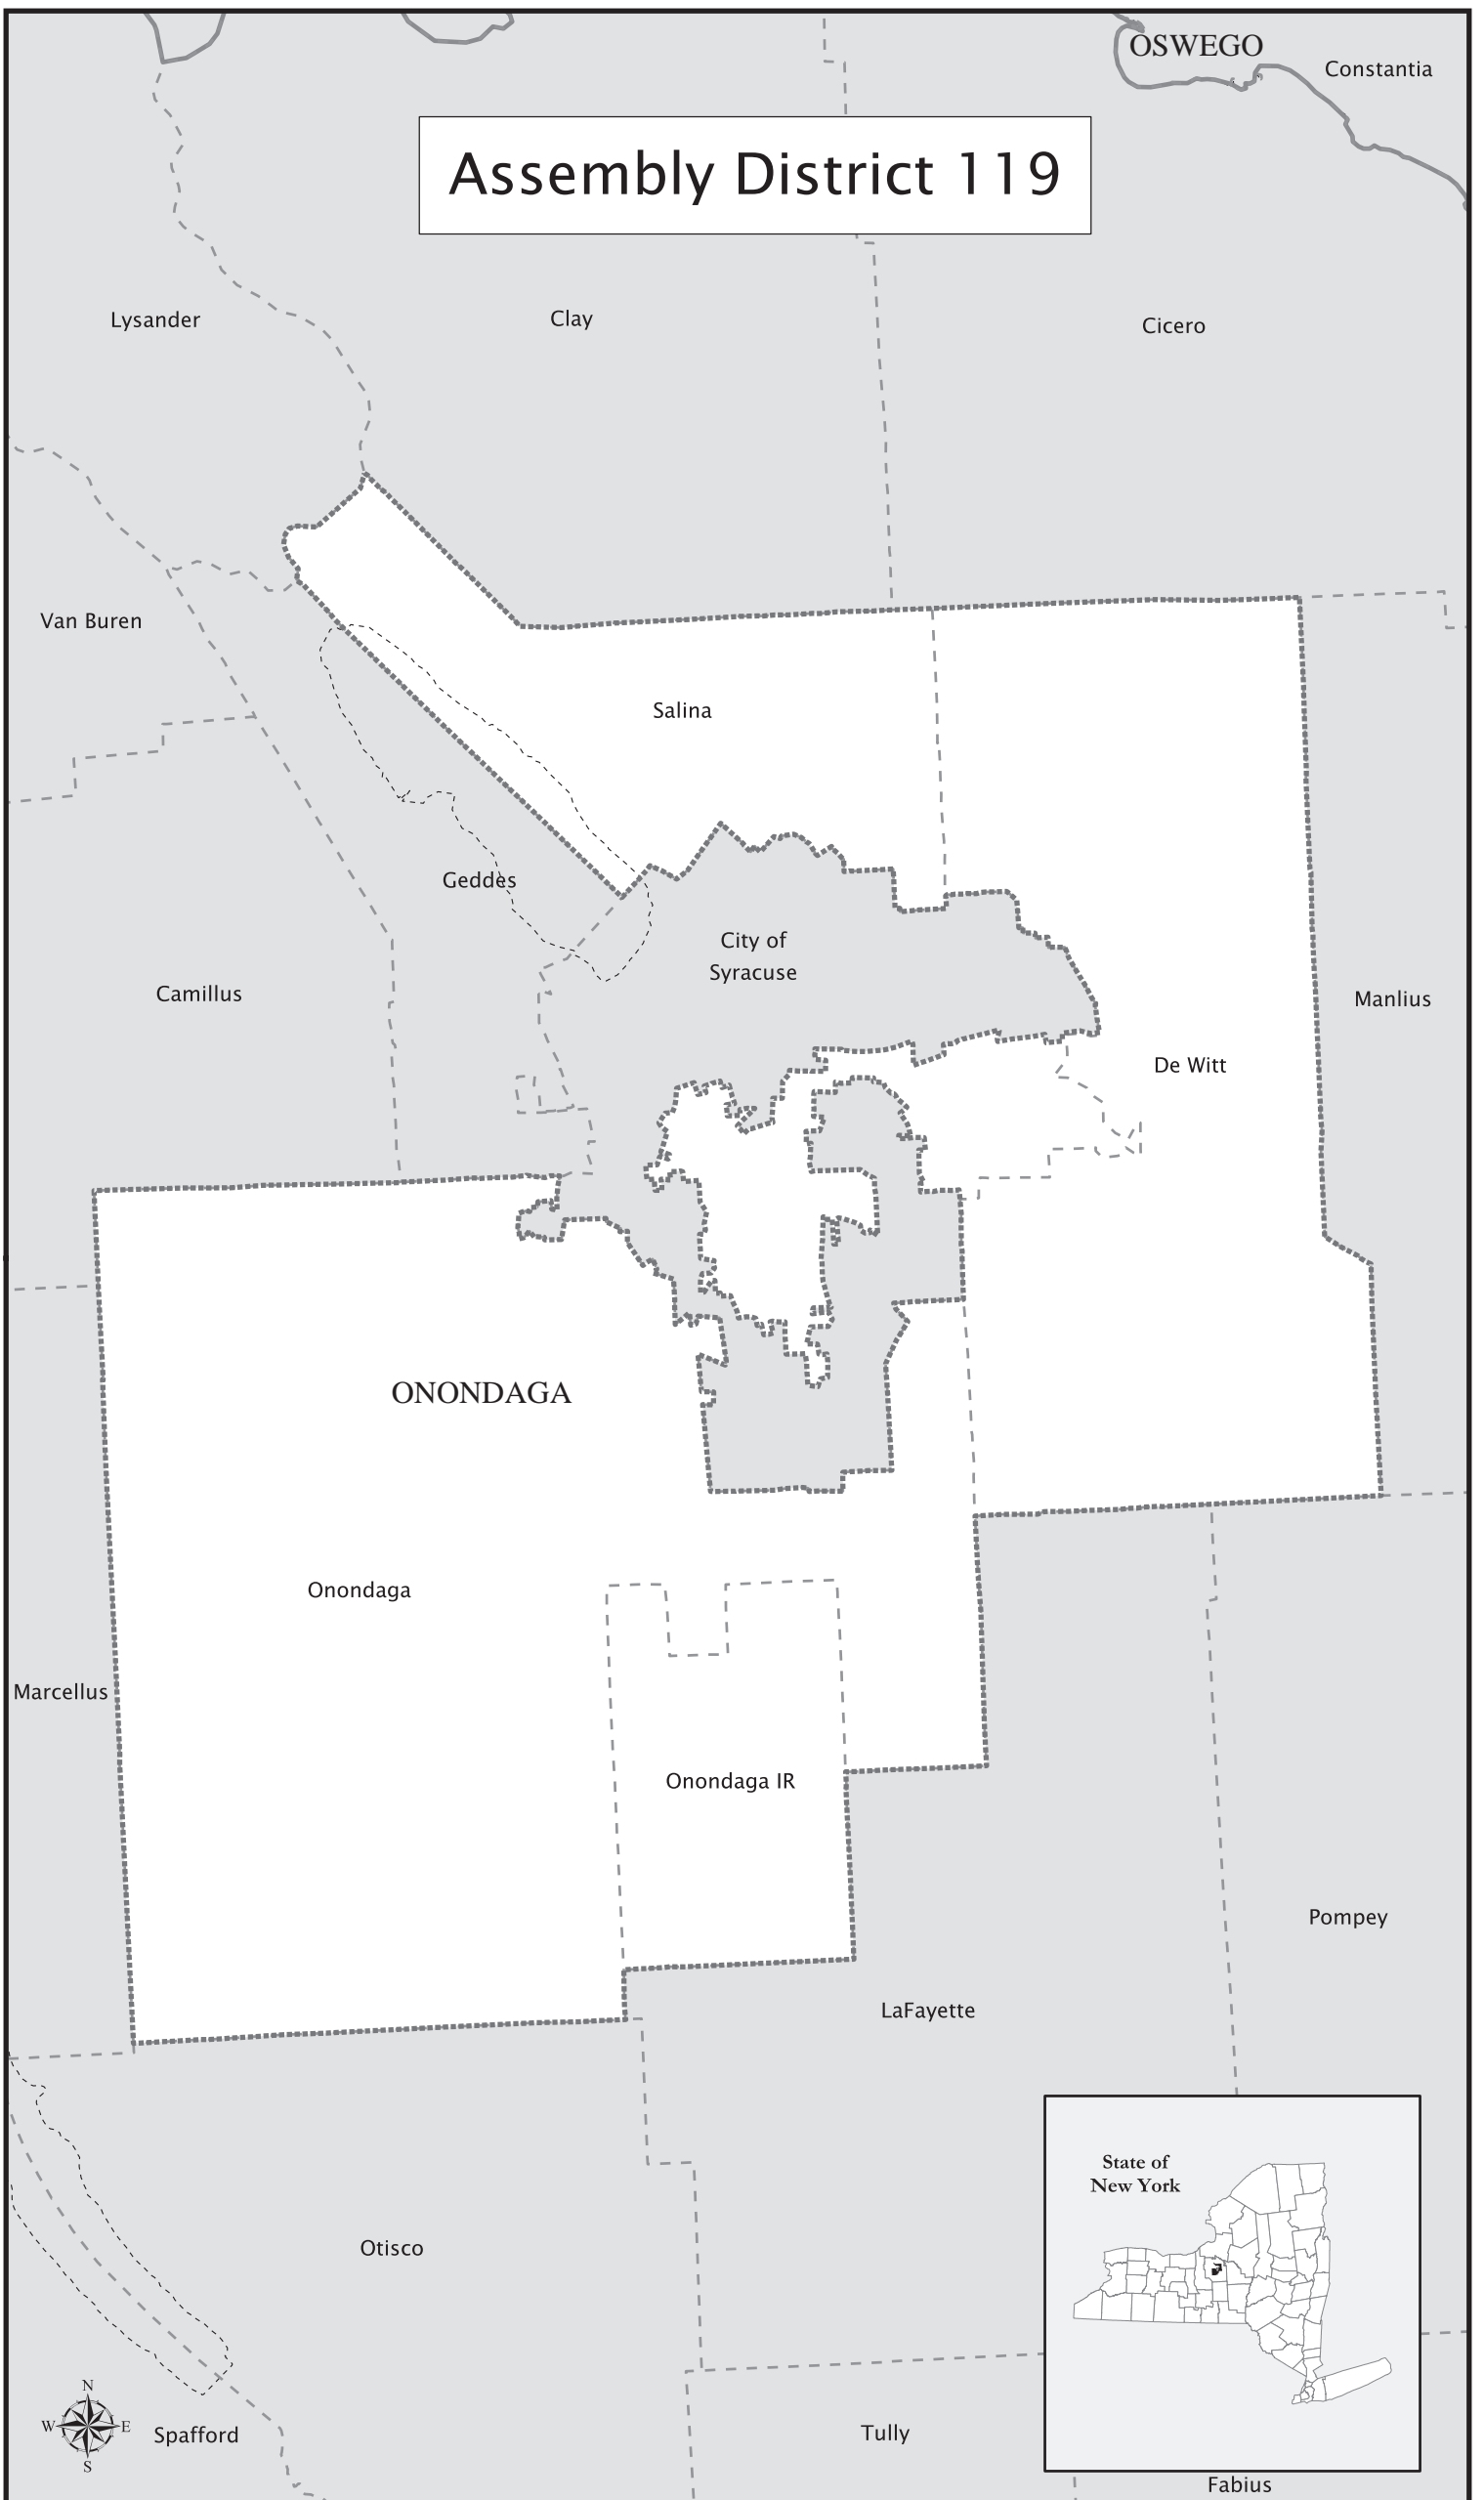

Assembly District 119

OSWEGO

Constantia

Lysander

Clay

Cicero

Van Buren

Salina

Geddès

City of
Syracuse

Camillus

De Witt

Manlius

ONONDAGA

Onondaga

Marcellus

Onondaga IR

Pompey

LaFayette

Otisco

Spafford

Tully

State of
New York

Fabius